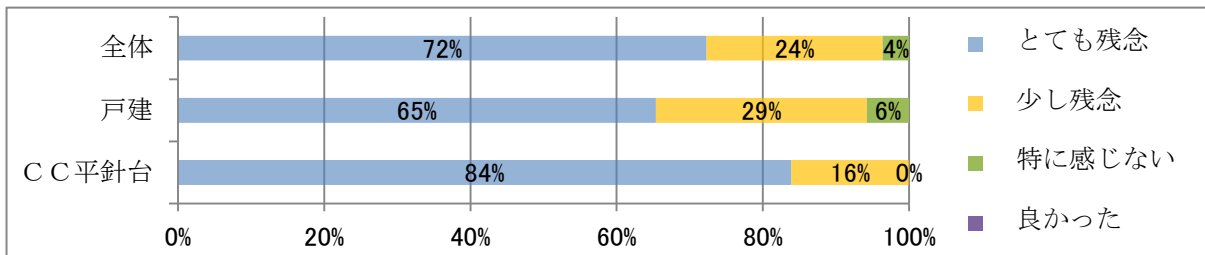

## 平針の里山アンケート集計

### 1. 身近な森・里山がなくなってしまったことを、どのように感じますか？

CC平針台はシティコーポ平針台（里山北側のマンション）を表す。