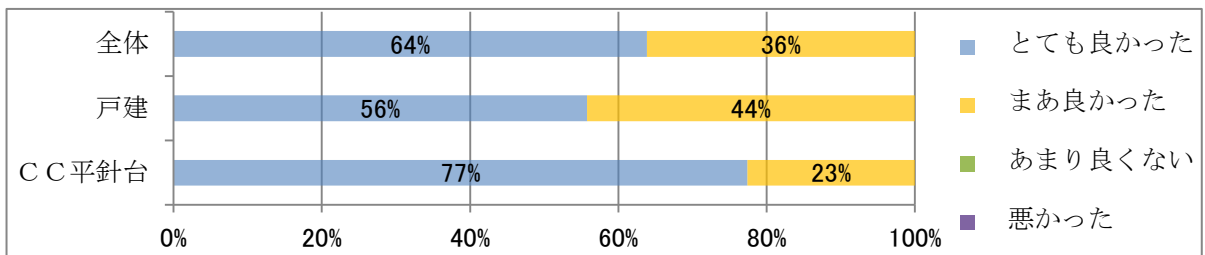

2. 身近に森・里山がある生活を、どう思っていましたか？