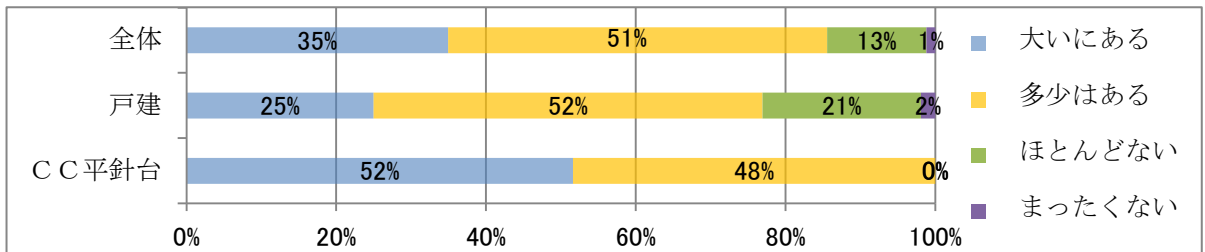

3. 環境が変化して、困ったことはありましたか？